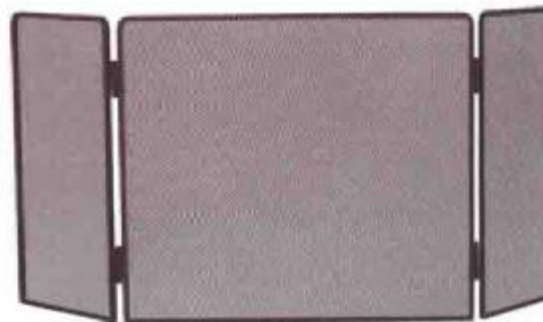

salvachispas

ALIXENA

accesorios para chimenea

FÁBRICA:

Ctra. Ruta, Km 3'600 (Los Arroyuelos)

Tlno. 957 50 20 91

Fax 957 59 17 14

Apdo. 100

14900 LUCENA (Córdoba)

REF. XPF 1260

fachada 60 cm. altura 47 cm.
lateral 20 cm. peso 5 kg.

REF. XPF 1261

fachada 70 cm. altura 55 cm.
lateral 30 cm. peso 6 kg.

REF. XPF 1262

fachada 80 cm. altura 65 cm.
lateral 30 cm. peso 7 kg.

REF. XPF 1074

fachada 60 cm. altura 45 cm.
lateral 20 cm. peso 5 kg.

REF. XPF 1075

fachada 78 cm. altura 60 cm.
lateral 25 cm. peso 6 kg.

REF. XPF 1076

fachada 90 cm. altura 75 cm.
lateral 25 cm. peso 7 kg.

REF. XPF 1670

fachada 70 cm. altura 56 cm.
lateral 20 cm. peso 5 kg.

REF. XPF 1671

fachada 78 cm. altura 62 cm.
lateral 25 cm. peso 5,5 kg.