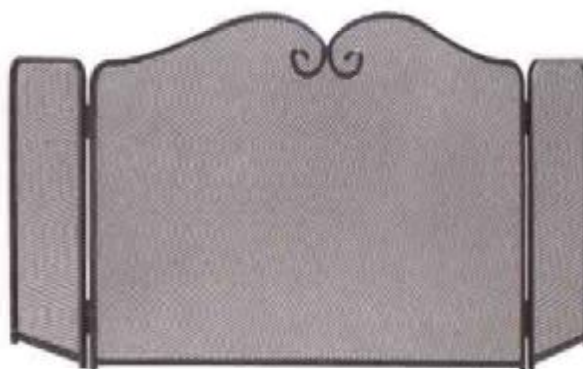

REF. XPF 1672

fachada 90 cm. altura 75 cm.
lateral 30 cm. peso 6 kg.

REF. XPF 1673

fachada 70 cm. altura 56 cm. peso 3 kg.

REF. XPF 1674

fachada 78 cm. altura 60 cm. peso 3,5 kg.

REF. XPF 1675

fachada 90 cm. altura 75 cm. peso 4 kg.