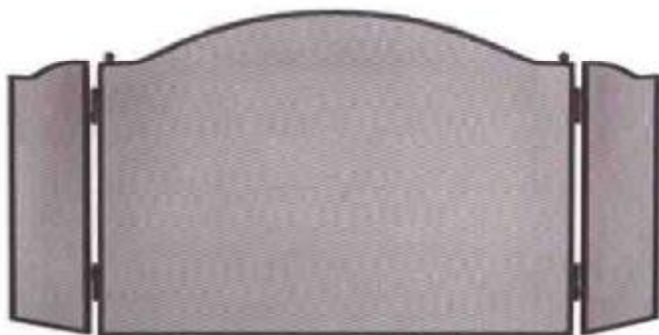

salvachispas

ALIXENA

accesorios para chimenea

FÁBRICA:

Ctra. Ruta, Km 3'600 (Los Arroyuelos)

Tlno. 957 50 20 91

Fax 957 59 17 14

Apdo. 100

14900 LUCENA (Córdoba)

REF. XPF 1260

fachada 60 cm. altura 47 cm.
lateral 20 cm. peso 5 kg.

REF. XPF 1261

fachada 70 cm. altura 55 cm.
lateral 30 cm. peso 6 kg.

REF. XPF 1262

fachada 80 cm. altura 65 cm.
lateral 30 cm. peso 7 kg.

REF. XPF 1074

fachada 60 cm. altura 45 cm.
lateral 20 cm. peso 5 kg.

REF. XPF 1075

fachada 78 cm. altura 60 cm.
lateral 25 cm. peso 6 kg.

REF. XPF 1076

fachada 90 cm. altura 75 cm.
lateral 25 cm. peso 7 kg.

REF. XPF 1670

fachada 70 cm. altura 56 cm.
lateral 20 cm. peso 5 kg.

REF. XPF 1671

fachada 78 cm. altura 62 cm.
lateral 25 cm. peso 5,5 kg.