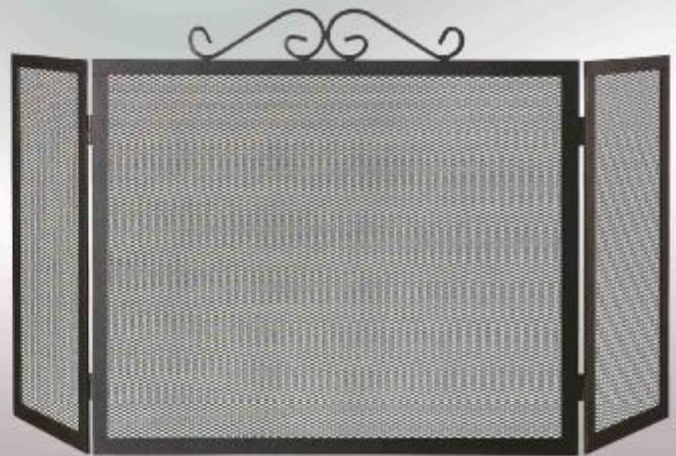

# ALIXENA

REF. 7105  
altura: 71 cm

REF. XSE 1642  
altura: 66 cm

REF. 7100  
altura: 70 cm

REF. XPF 1661  
altura: 50 cm. fachada 60 cm.

REF. XPF 1662  
altura: 50 cm. fachada: 60 cm. lateral: 20 cm.

# ALIXENA

REF. 3026  
altura 71 cm.

REF. 3028  
altura 75 cm.

REF. 3053  
altura 70 cm.

REF. 3048  
altura 76 cm.

REF. 3049  
altura 72 cm.